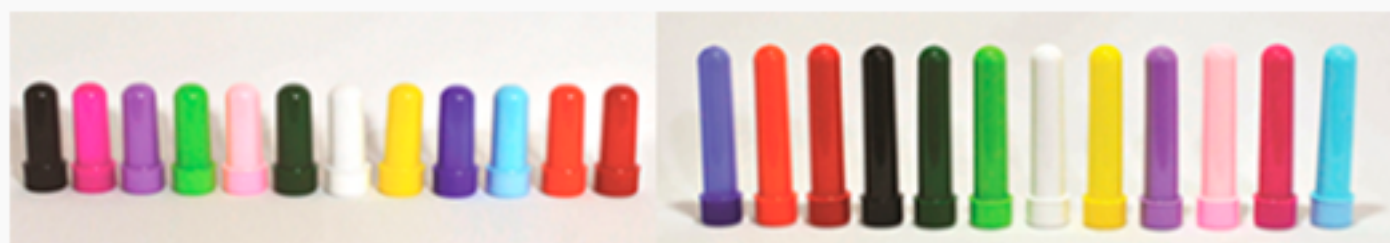

TUBETE COLORIDO FECHADO

	Azul bebê		Branca		Verde Bandeira
	Rosa bebê		Azul		Lilás
	Amarelo		Laranja		Preto
	Pink		Verde Pistache		Dourado
	Vermelho		Marrom		Prata

Embalagem: 10 e 50 unidades
Disponível no tamanho: P e G